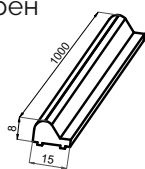

003-HLD-BS4001A-B- 21,40 лв/1м

Алуминиев праг, черен мат. 15x8 мм
дължина 1 метър