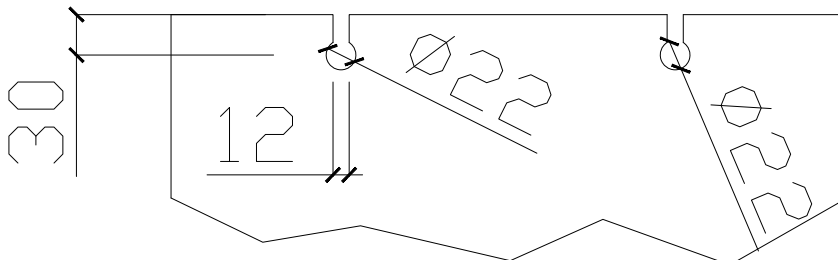

опции дръжки

Дръжка с лепене ЗМ,
200x18 мм, алуминий, хром

обикновено се използват
2 броя дръжки

4444-APK.ЗМ.200

> 110 изрязване на врата за ролките