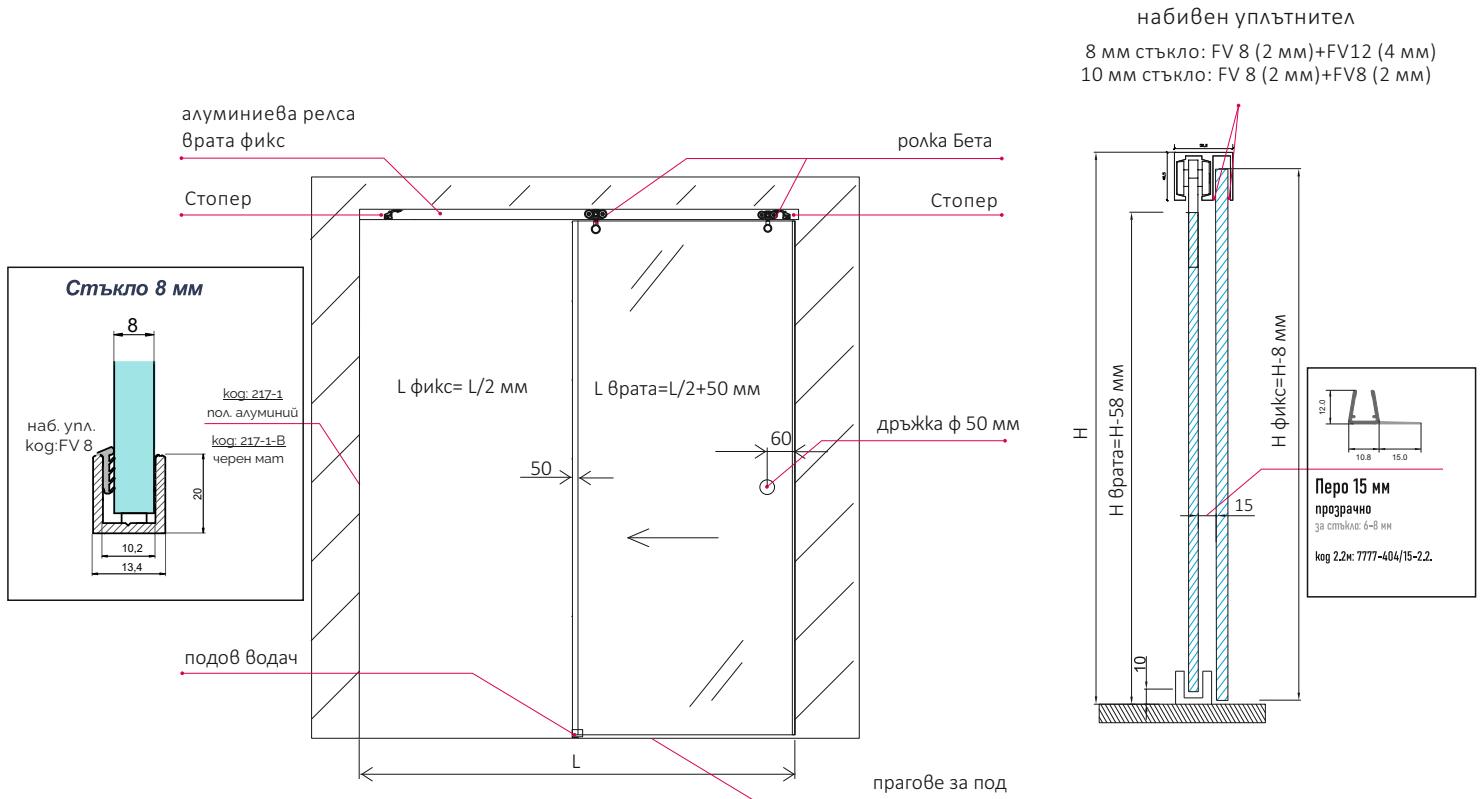

Цена: 360,70 лв.

Схеми и изрези за обков БЕТА

набивен уплътнител
8 мм стъкло: FV 8 (2 мм)+FV12 (4 мм)
10 мм стъкло: FV 8 (2 мм)+FV8 (2 мм)

алуминиева релса врата фикс

опции дръжки

Дръжка с лепене ЗМ,
200x18 мм, алуминий, хром