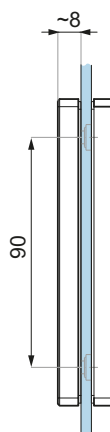

декоративна крайна капачка за профил

декоративен профил за релса L = 1000 mm

дръжка

дебелина на стъклата (mm): 8; 10; 12

ОТВОРИ В СЪКЛОТО

ТЕХНИЧЕСКА ЧАСТ

/без изрез в стъклото за вратата и фикса, само за гръжката/

оразмеряване при 8 мм стъкло

оразмеряване при 10 мм стъкло

МОНТАЖНА СХЕМА

— Система Cosmos

Плъзгаща система за душ кабина Космос 2,1 м.

За стъкла с дебелина 8-10 мм.
Максимална ширина на вратата 740 мм, до 35 кг.