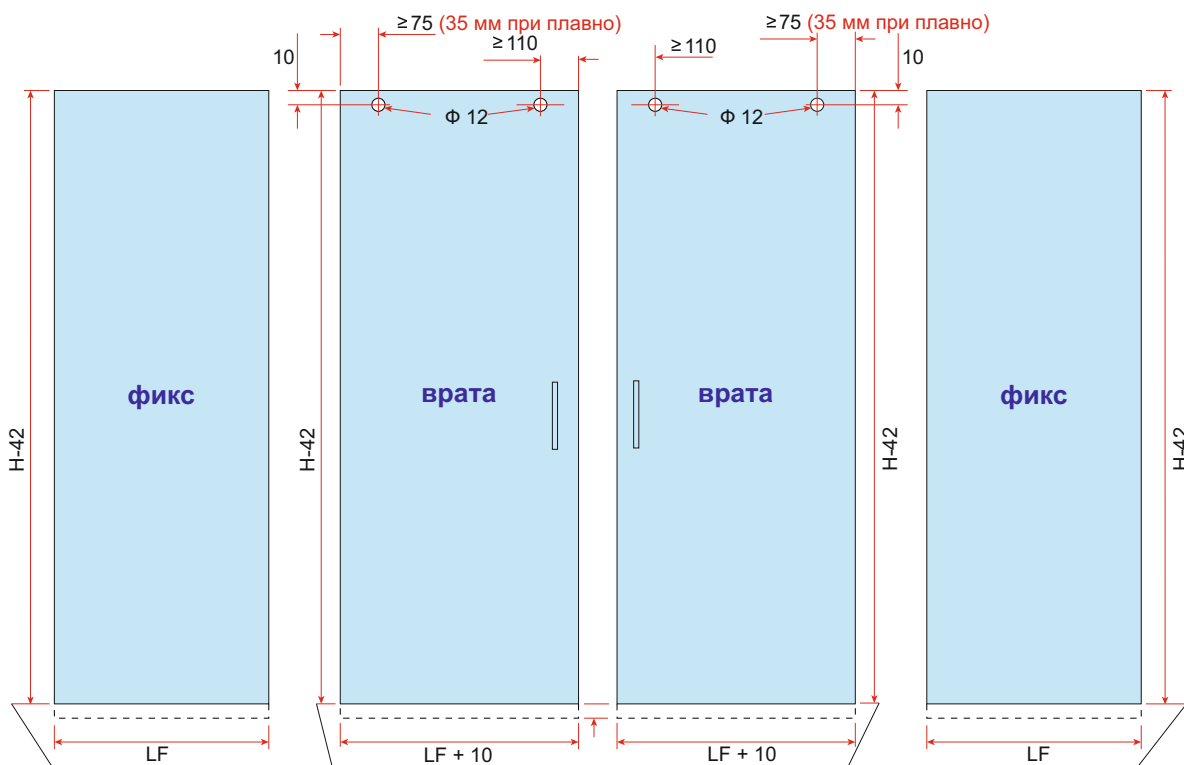

Изрези на стъклата при **Вариант 2** - стена-стена 90 градуса

Предвидени 7.5 мм за подов вагач при вратите и 7.5 мм за профил и подложка при фиксовете