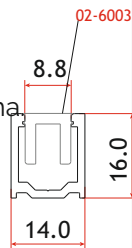

Елементи, които се поръчват допълнително при необходимост / полиран алуминий /

арт. LG31.509.193.E3/00-1.5 - 48.00 лв/1.50 м

арт. LG31.509.193.E3/00-2.2 - 82.00 лв/2.20 м

Подов профил за фиксираното стъкло напълно подходящ за подовия водач в комплекта, както и с арт. 02-6003 като праг за под вратата. Полиран алуминий.