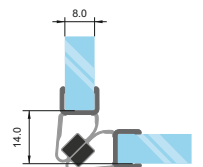

Уплътнение за плъзгане за 8 мм стъкло за между фикса и вратата

арт. 7777-1901.2500-180 - 40.00 лв/2,0 м

арт. 7777-1901.2500-90 - 40.00 лв/2.2 м

Комплект магнити за стъкло, плитки