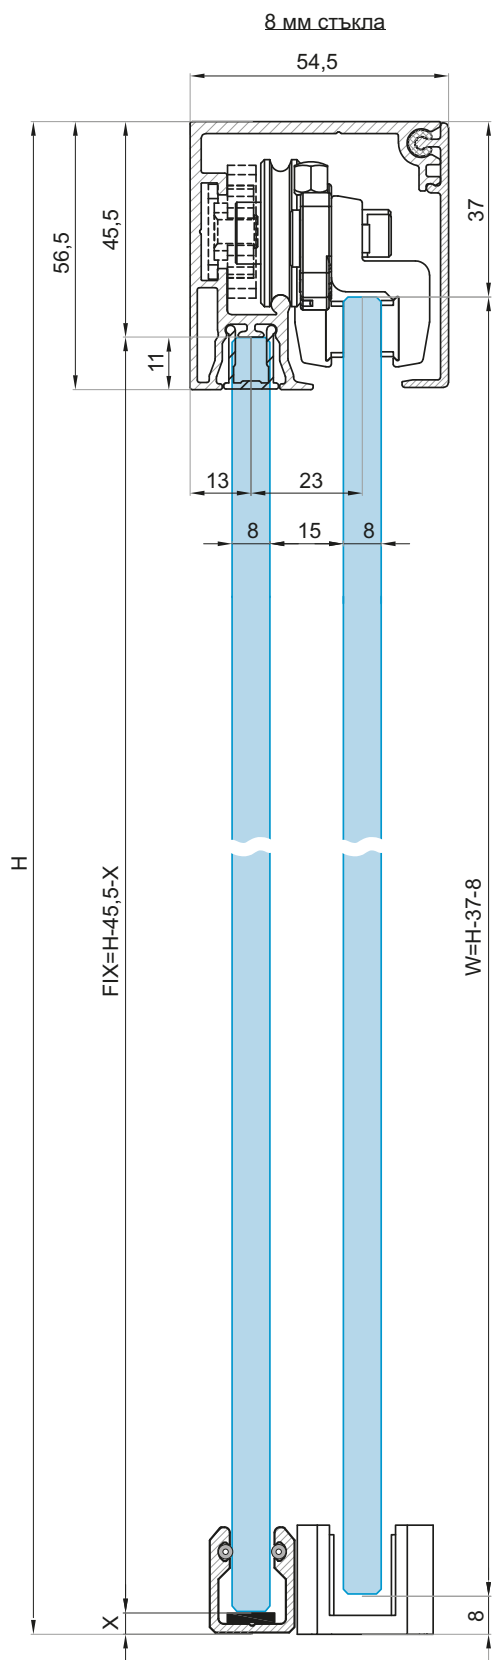

ТЕХНИЧЕСКА ЧАСТ

/без изрез в стъклото за вратата и фикса, само за гръжката/

оразмеряване при 8 мм стъкло