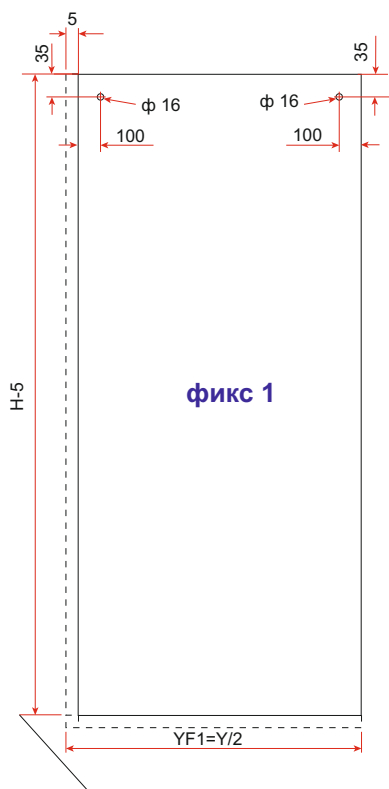

Изрези на стъклата

Предвидени 5 мм за профил и подложка при фиксовете