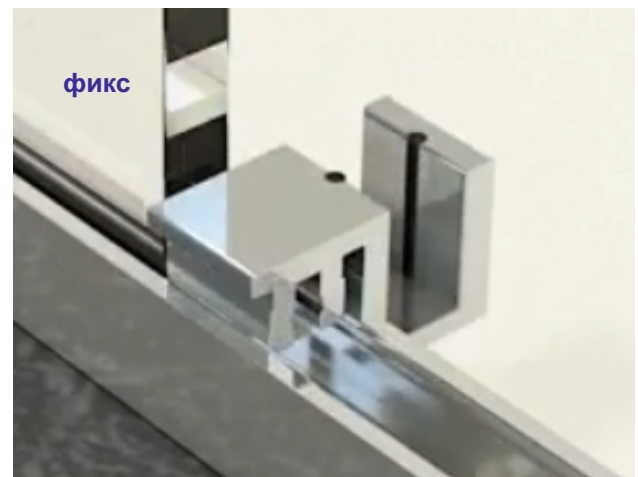

Елементи, които са включени в цената на описаните варианти

арт. 02-6005

Тапа шина за стъкло (при вариант 3)

арт. 02-6006

Конектор релса-релса на 90 гр. (при вариант 2)

Позиция на стоперите и планките за стена при варианти 1 и 3

Фиксиране на планката за стена

Поставяне на подовият водач в профила

Комплект елементи за 1 врата с Плавно отваряне и затваряне, напълно съвместим със система Leglass

арт. 02-6062

Комплект колички за **1 врата с амортисьор**, 2 стопер/активатори, 2 планки за монтаж на стена, подов водач за стъкло 8 мм със захващане към профила на фиксираното стъкло, П-образна пластина за закриване на фугата (просвет) между стената и релсата.