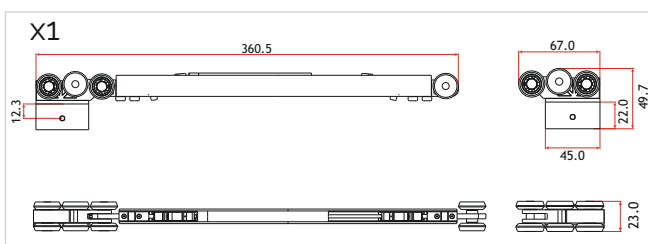

Комплектът изисква използването на профил за фиксиране на неподвижното стъкло към пода.

Позиция на стопер/активаторите на амортисьора за плавно отваряне и затваряне

минимална ширина на вратата 430 мм

Елементи, които се поръчват допълнително при необходимост / полиран алуминий /