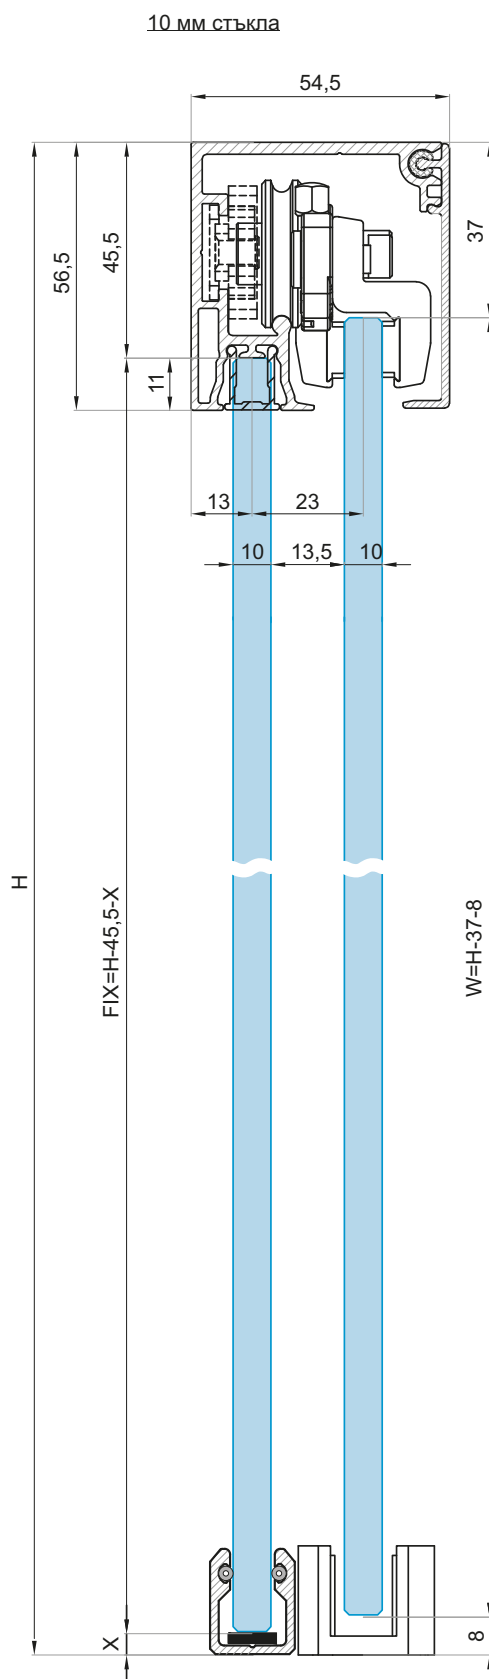

оразмеряване при 10 мм стъкло