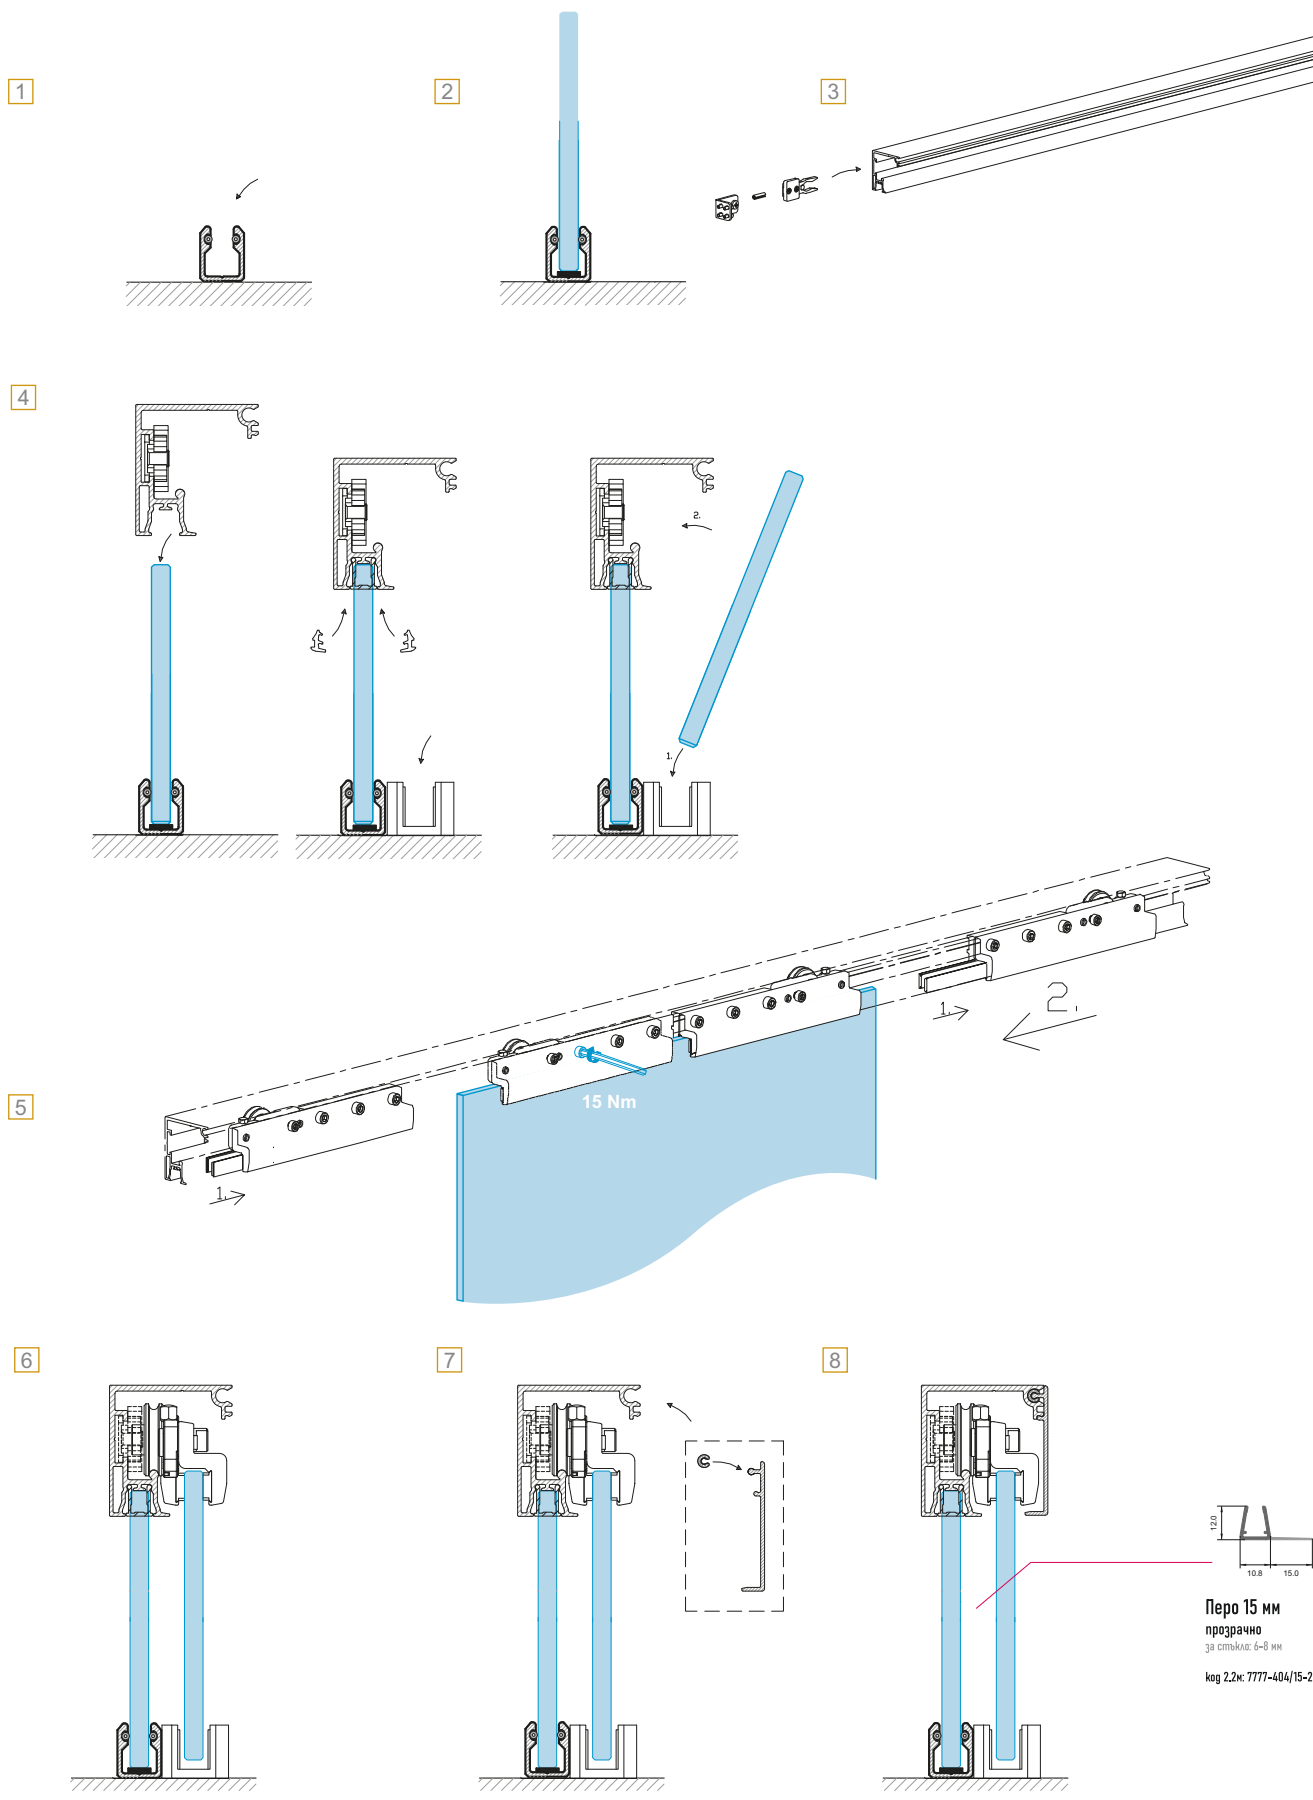

декоративна крайна капачка за профил

декоративен профил за релса L = 1000 mm

дръжка

дебелина на стъклата (mm): 8; 10; 12

ОТВОРИ В СЪКЛОТО

ТЕХНИЧЕСКА ЧАСТ

/без изрез в стъклото за вратата и фикса, само за гръжката/

оразмеряване при 8 мм стъкло

оразмеряване при 10 мм стъкло

МОНТАЖНА СХЕМА

— Система Cosmos

Плъзгаща система за душ кабина Космос 2,1 м.

За стъкла с дебелина 8-10 мм.
Максимална ширина на вратата 740 мм, до 35 кг.