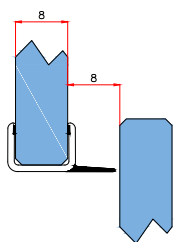

арт. 7777-1904/6FU-2.2 - 21,10 лв/2,2 м

арт. 7777-1904/6FU-2.5 - 23,80 лв/2,5 м