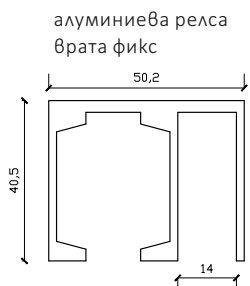

Схеми и изрези за обков EOS