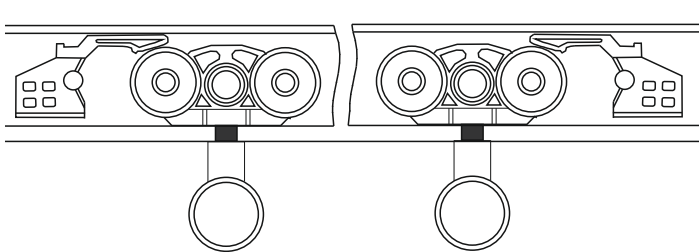

Цена: 360,70 лв.

Схеми и изрези за обков БЕТА

набивен уплътнител
8 мм стъкло: FV 8 (2 мм)+FV12 (4 мм)
10 мм стъкло: FV 8 (2 мм)+FV8 (2 мм)

алуминиева релса врата фикс

опции дръжки

Дръжка с лепене ЗМ,
200x18 мм, алуминий, хром