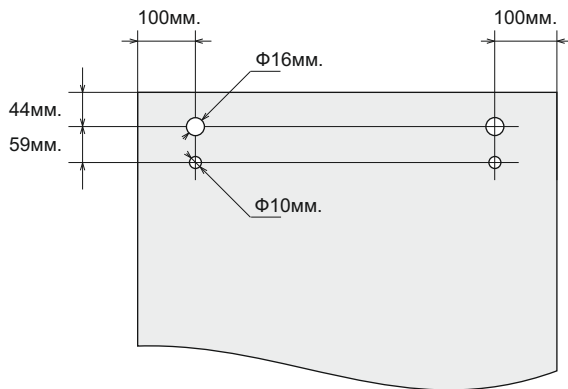

Компоненти за плъзгане Alpha за 8-10 мм стъкло