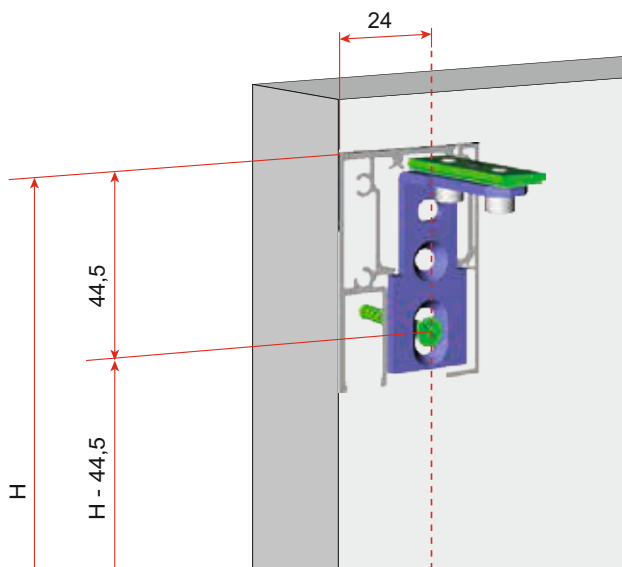

Елементи, които са включени в цената на описаните варианти

арт. 02-6005

Тапа шина за стъкло (при вариант 3)

арт. 02-6006

Конектор релса-релса на 90 гр. (при вариант 2)

Позиция на стоперите и планките за стена при варианти 1 и 3

Фиксиране на планката за стена

Поставяне на подовият водач в профила

Комплект елементи за 1 врата с Плавно отваряне и затваряне, напълно съвместим със система Leglass

арт. 02-6062

Комплект колички за **1 врата с амортисьор**, 2 стопер/активатори, 2 планки за монтаж на стена, подов водач за стъкло 8 мм със захващане към профила на фиксираното стъкло, П-образна пластина за закриване на фугата (просвет) между стената и релсата.

Комплектът изисква използването на профил за фиксиране на неподвижното стъкло към пода.

Позиция на стопер/активаторите на амортисьора за плавно отваряне и затваряне

минимална ширина на вратата 430 мм

Елементи, които се поръчват допълнително при необходимост / полиран алуминий /