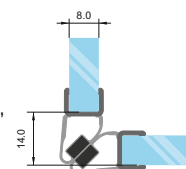

Уплътнение за плъзгане за 8 мм стъкло за между фикса и вратата

арт. 7777-1901.2500-180 - 40.00 лв/2,0 м

арт. 7777-1901.2500-90 - 40.00 лв/2.2 м

Комплект магнити за стъкло, плитки