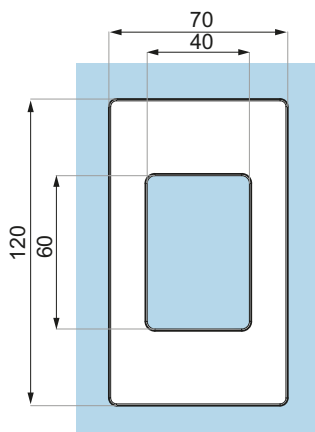

декоративна крайна капачка за профил

декоративен профил за релса L = 1000 mm

дръжка

дебелина на стъклата (mm): 8; 10; 12

ОТВОРИ В СЪКЛОТО

ТЕХНИЧЕСКА ЧАСТ

/без изрез в стъклото за вратата и фикса, само за гръжката/

оразмеряване при 8 мм стъкло

оразмеряване при 10 мм стъкло

МОНТАЖНА СХЕМА

— Система Cosmos

Плъзгаща система за душ кабина Космос 2,1 м.

За стъкла с дебелина 8-10 мм.
Максимална ширина на вратата 740 мм, до 35 кг.