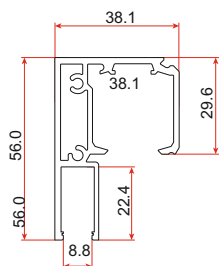

Елементите , които са включени в цената на описаните варианти

арт. 02-6062/ЕСО

Комплект колички за **1 врата**, 2 стопера, 2 планки за монтаж на стена, подов водач за стъкло 8 мм със захващане към профила на фиксираното стъкло.

Комплектът изисква използването на профил за фиксиране на неподвижното стъкло към пода.

арт. 02-6001/145 см
арт. 02-6001/220 см

Релса с фикс, полиран алуминий.

арт. 02-6002/145 см
арт. 02-6002/220 см

Покривач капак за релса, полиран алуминий.