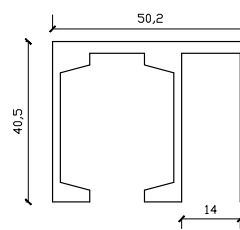

Цена: 360,70 лв.

Схеми и изрези за обков БЕТА

набивен уплътнител
8 мм стъкло: FV 8 (2 мм)+FV12 (4 мм)
10 мм стъкло: FV 8 (2 мм)+FV8 (2 мм)

алуминиева релса врата фикс

опции дръжки

Дръжка с лепене ЗМ,
200x18 мм, алуминий, хром