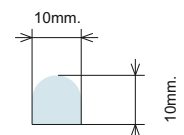

арт. 7777-1901.2500-90 - 40.00 лв/2.2 м

Комплект магнити за стъкло, плитки

арт. 002-GLASSBUMP - 28.00 лв/м

Уплътнител балон с лепене, 4 мм височина, на метър

арт. 15.22.401 - 44.30 лв/2.5м

Прозрачен праг, поликарбонатен, височина 10 мм