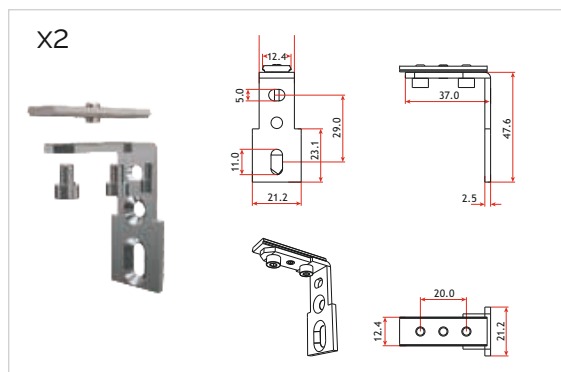

Фиксиране на планката за стена

Поставяне на подовият водач в профила

Комплект елементи за 1 врата с Плавно отваряне и затваряне, напълно съвместим със система Leglass

арт. 02-6062

Комплект колички за **1 врата с амортисьор**, 2 стопер/активатори, 2 планки за монтаж на стена, подов водач за стъкло 8 мм със захващане към профила на фиксираното стъкло, П-образна пластина за закриване на фугата (просвет) между стената и релсата.

Комплектът изисква използването на профил за фиксиране на неподвижното стъкло към пода.

Позиция на стопер/активаторите на амортисьора за плавно отваряне и затваряне

минимална ширина на вратата 430 мм

Елементи, които се поръчват допълнително при необходимост / полиран алуминий /