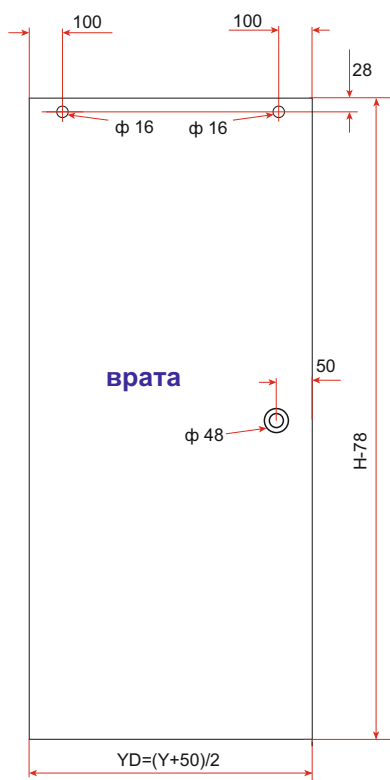

Изрези на стъклата

Предвидени 5 мм за профил и подложка при фиксовете