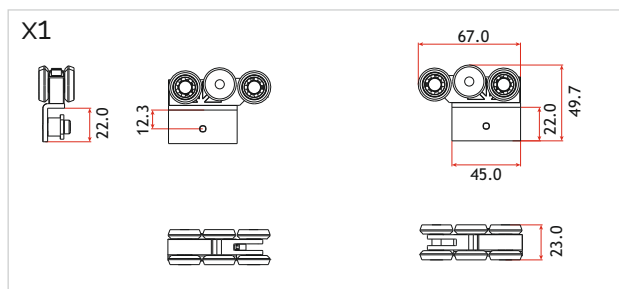

арт. 02-6062/ЕСО

Комплект колички за **1 врата**, 2 стопера, 2 планки за монтаж на стена, подов водач за стъкло 8 мм със захващане към профила на фиксираното стъкло.