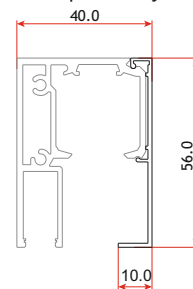

Комплектът изисква използването на профил за фиксиране на неподвижното стъкло към пода.

арт. 02-6001/145 см
арт. 02-6001/220 см

Релса с фикс, полиран алуминий.

арт. 02-6002/145 см
арт. 02-6002/220 см

Покривач капак за релса, полиран алуминий.