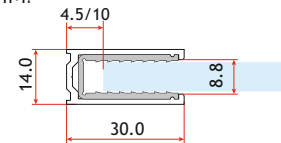

арт. 02-6007 - 95.00 лв/2.2 м

Стенен профил за стъкло 8 мм, комплект с гума, без лепене на стъклото. Полиран алуминий. Дължина 2 200 мм.