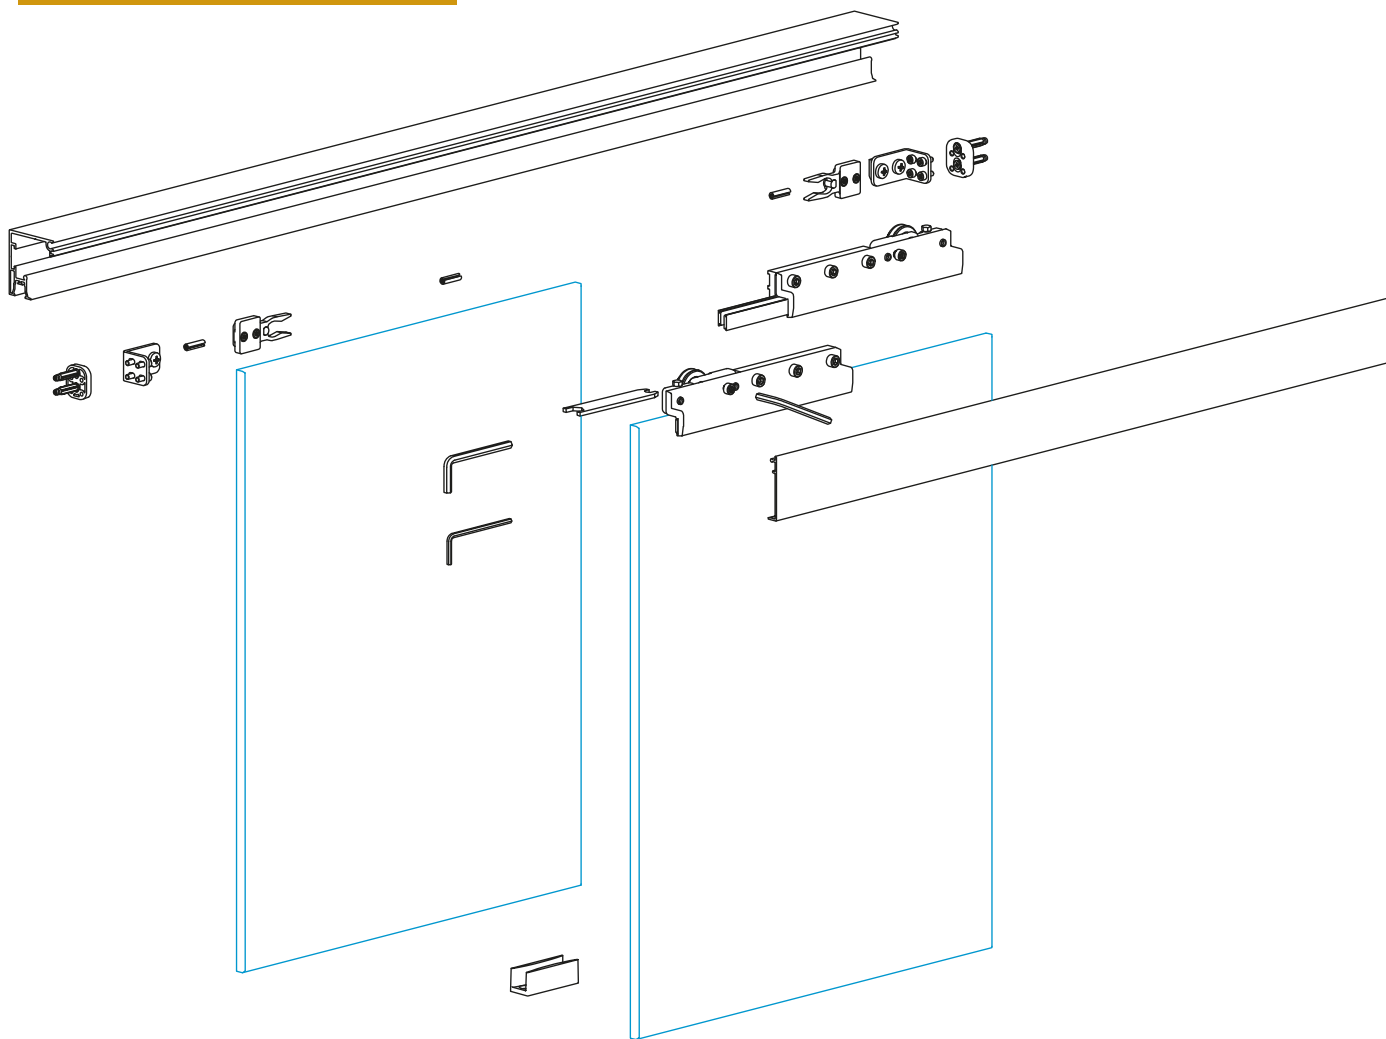

Плъзгане Gold Slide стена-стена /до 2 метра релса/

Плъзгане Gold Slide стена-стена

Ког: 1610-set.1-PGC

1610-set.1-PGC

Цена: 990 лв/к-т

**Спецификация**

| | | |
|---|------------------------------------|-------|
|  | товароносимост (kg): | 50 |
|  | дебелина на стъклата (mm): | 8; 10 |
|  | максимална ширина на вратата (mm): | 1000 |
|  | минимална ширина на вратата (mm): | 450 |

Плъзгане Gold Slide стена-стена

Ког: 1610-set.1-PGC

Комплектът включва:

релса врата-фикс L = 2000 mm

покриващ капак L = 2000 mm

2 ролки за една врата, 1 подов водач, 2 стопера, 2 планки за монтаж на стена

U - профил за стена и под L = 2300 mm + 1150 mm за 8 мм стъкло