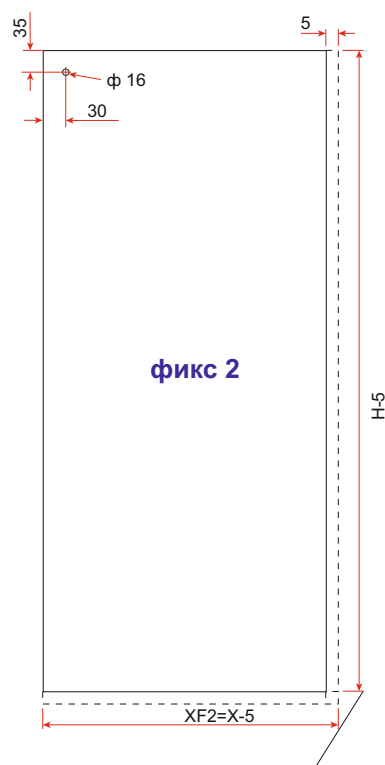

Изрези на стъклата

Предвидени 5 мм за профил и подложка при фиксовете