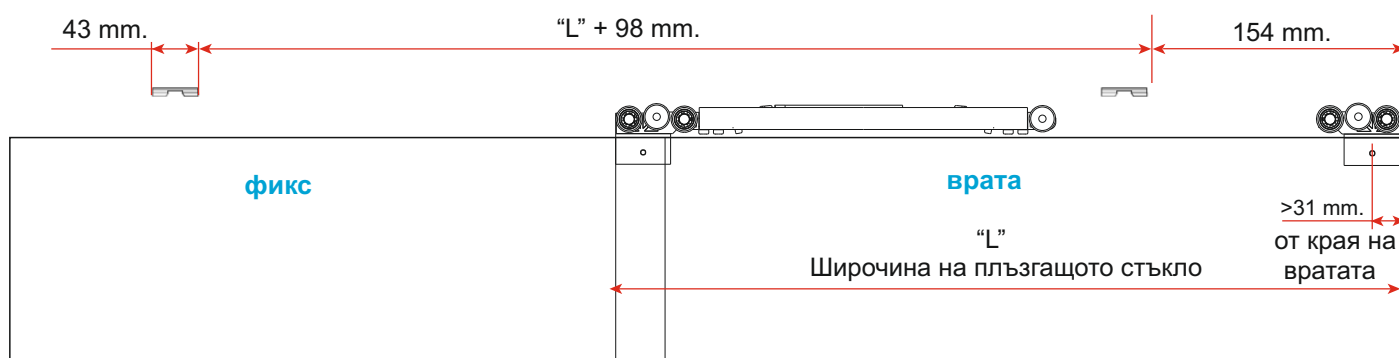

Комплектът изисква използването на профил за фиксиране на неподвижното стъкло към пода.

Позиция на стопер/активаторите на амортисьора за плавно отваряне и затваряне

минимална ширина на вратата 430 мм