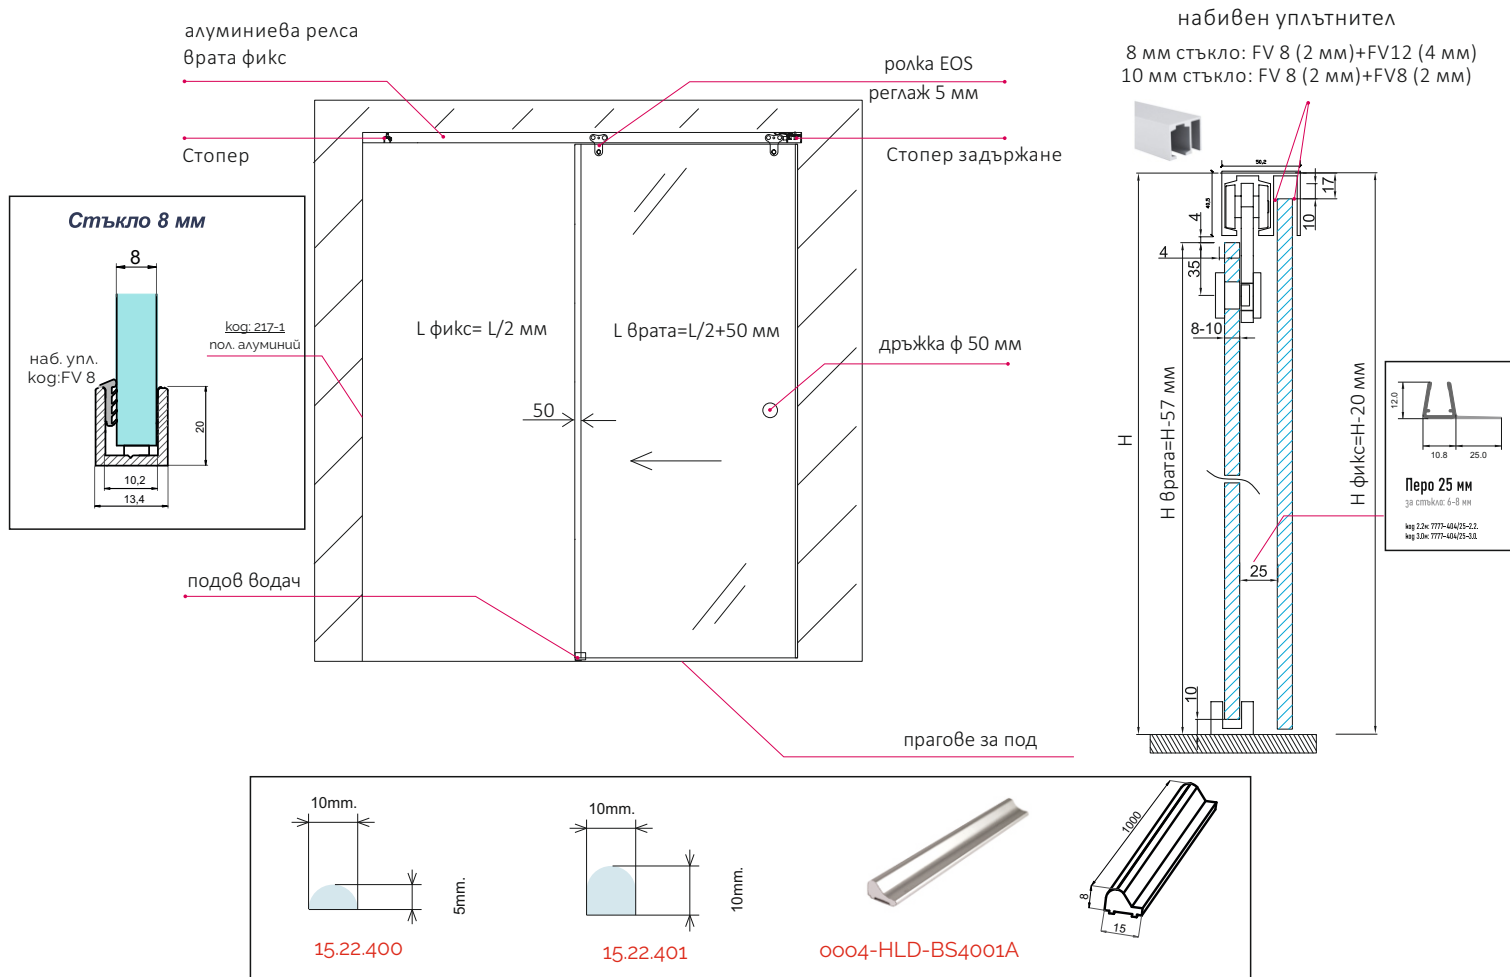

Схеми и изрези за обков EOS